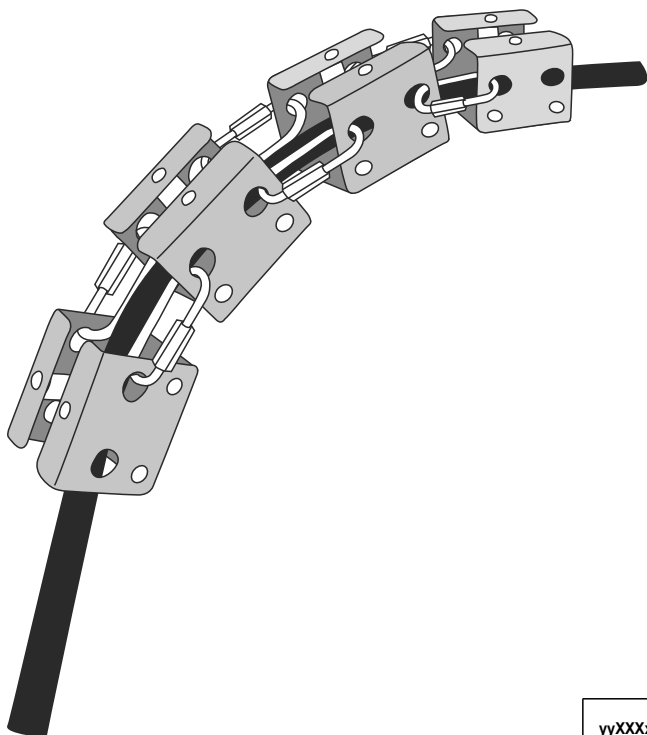

# Set Edge Protector

Rock Empire s.r.o.  
Ústecká 1918/95, 40502 Děčín  
Czech Republic  
info@rockempire.com  
rockempire.com

N06298

Edge rope protector  
Hranový chránič lana  
Seilschutz  
Protection de corde  
Protector de cuerda

1269g - set  
298g - block