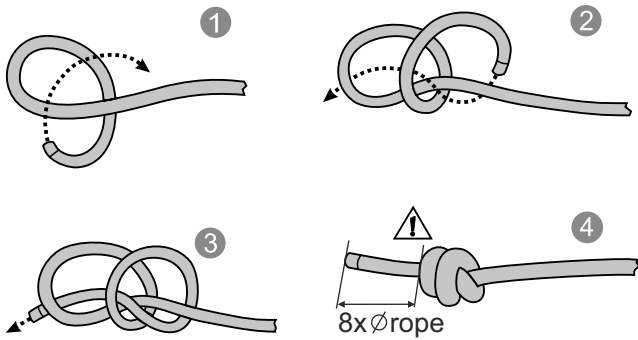

Rope Bridge for Arbo harnesses

- Description of how to exchange the connecting rope bridge
- Die Beschreibung vom Austausch de Seilbrücke
- Popis výměny lanového spojovacího mostu

- Use only the connecting rope bridge - R.BRIDGE (VWB001) 
- Benutzen Sie ausschliesslich als Verbindungsstück die Seilbrücke - R.BRIDGE (VWB001)
- Použijte výhradně připojovací lanový most - R.BRIDGE (VWB001)

- Use only the connecting rope bridge - R.BRIDGE (VWB001) 
- Benutzen Sie ausschliesslich als Verbindungsstück die Seilbrücke - R.BRIDGE (VWB001)
- Použijte výhradně připojovací lanový most - R.BRIDGE (VWB001)

Sherman

Skill Tree

Rock Empire s.r.o.
Ústecká 1918/95, 40502 Děčín
Czech Republic
info@rockempire.com
rockempire.com

N06364

Rope Bridge

Skill Tree

Sherman

Variant A

Variant B

- ⚠
- Steps to tie the knots
- Verfahren bei der Knotenbindung
- Postup vázání uzlů

Skill Tree

Sherman

Variant A

Variant B

- ⚠
- Steps to tie the knots
- Verfahren bei der Knotenbindung
- Postup vázání uzlů