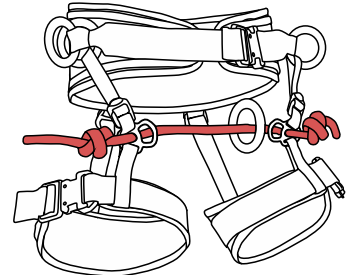

Skill Tree

Rock Empire s.r.o.
Ústecká 1918/95, 40502 Děčín
Czech Republic
info@rockempire.com
rockempire.com

N06364

Rope Bridge