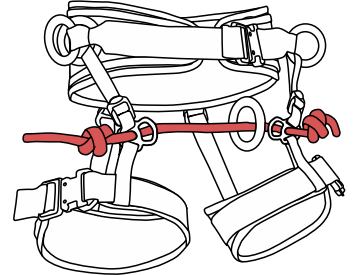

Rope Bridge for Arbo harnesses

- Description of how to exchange the connecting rope bridge
- Die Beschreibung vom Austausch de Seilbrücke
- Popis výměny lanového spojovacího mostu

- Use only the connecting rope bridge - R.BRIDGE (VWB001) 
- Benutzen Sie ausschliesslich als Verbindungsstück die Seilbrücke - R.BRIDGE (VWB001)
- Použijte výhradně připojovací lanový most - R.BRIDGE (VWB001)

Sherman

Skill Tree

Rock Empire s.r.o.
Ústecká 1918/95, 40502 Děčín
Czech Republic
info@rockempire.com
rockempire.com

N06364

Rope Bridge

Rope Bridge for Arbo harnesses

- Description of how to exchange the connecting rope bridge
- Die Beschreibung vom Austausch de Seilbrücke
- Popis výměny lanového spojovacího mostu

- Use only the connecting rope bridge - R.BRIDGE (VWB001) 
- Benutzen Sie ausschliesslich als Verbindungsstück die Seilbrücke - R.BRIDGE (VWB001)
- Použijte výhradně připojovací lanový most - R.BRIDGE (VWB001)