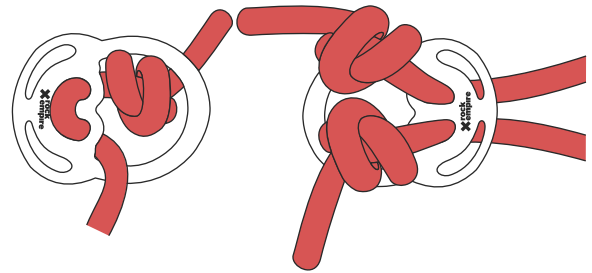

Rope Bridge for Arbo harnesses

- Description of how to exchange the connecting rope bridge
- Die Beschreibung vom Austausch de Seilbrücke
- Popis výměny lanového spojovacího mostu

- Use only the connecting rope bridge - R.BRIDGE (VWB001) 
- Benutzen Sie ausschliesslich als Verbindungsstück die Seilbrücke - R.BRIDGE (VWB001)
- Použijte výhradně připojovací lanový most - R.BRIDGE (VWB001)

Sherman

Skill Tree

Rock Empire s.r.o.
Ústecká 1918/95, 40502 Děčín
Czech Republic
info@rockempire.com
rockempire.com

N06364

Rope Bridge

Rope Bridge for Arbo harnesses

- Description of how to exchange the connecting rope bridge
- Die Beschreibung vom Austausch de Seilbrücke
- Popis výměny lanového spojovacího mostu

Variant B

- ⚠
- Steps to tie the knots
- Verfahren bei der Knotenbindung
- Postup vázání uzlů

Skill Tree

Sherman

Variant A

Variant B

- ⚠
- Steps to tie the knots
- Verfahren bei der Knotenbindung
- Postup vázání uzlů