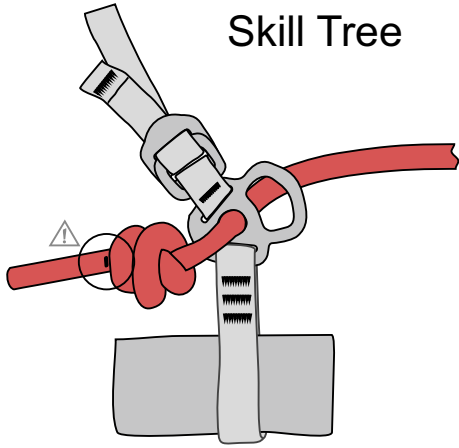

Skill Tree

Sherman

- ⚠
- Steps to tie the knots
- Verfahren bei der Knotenbindung
- Postup vázání uzlů

Skill Tree

Sherman

- ⚠
- Steps to tie the knots
- Verfahren bei der Knotenbindung
- Postup vázání uzlů