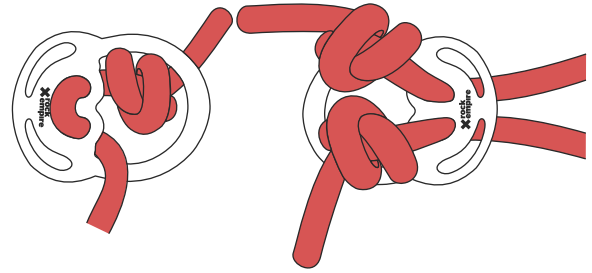

Rope Bridge for Arbo harnesses

- Description of how to exchange the connecting rope bridge
- Die Beschreibung vom Austausch de Seilbrücke
- Popis výměny lanového spojovacího mostu

- Use only the connecting rope bridge - R.BRIDGE (VWB001) 
- Benutzen Sie ausschliesslich als Verbindungsstück die Seilbrücke - R.BRIDGE (VWB001)
- Použijte výhradně připojovací lanový most - R.BRIDGE (VWB001)

Sherman

Skill Tree

Rock Empire s.r.o.
Ústecká 1918/95, 40502 Děčín
Czech Republic
info@rockempire.com
rockempire.com

N06364

Rope Bridge

Rope Bridge for Arbo harnesses

- Description of how to exchange the connecting rope bridge
- Die Beschreibung vom Austausch de Seilbrücke
- Popis výměny lanového spojovacího mostu

Variant B

- ⚠
- Steps to tie the knots
- Verfahren bei der Knotenbindung
- Postup vázání uzlů

Skill Tree

Sherman

Variant A

Variant B

- ⚠
- Steps to tie the knots
- Verfahren bei der Knotenbindung
- Postup vázání uzlů