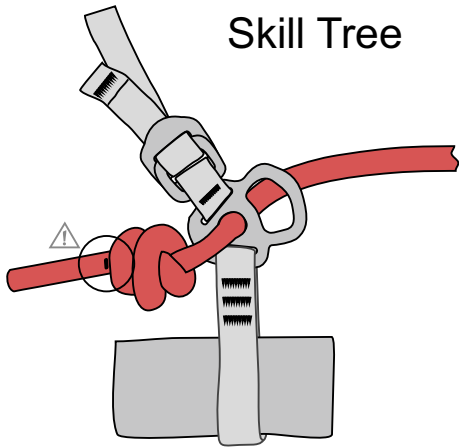

Rope Bridge for Arbo harnesses

- Description of how to exchange the connecting rope bridge
- Die Beschreibung vom Austausch de Seilbrücke
- Popis výměny lanového spojovacího mostu

- Use only the connecting rope bridge - R.BRIDGE (VWB001) 
- Benutzen Sie ausschliesslich als Verbindungsstück die Seilbrücke - R.BRIDGE (VWB001)
- Použijte výhradně připojovací lanový most - R.BRIDGE (VWB001)

Sherman

Skill Tree

Rock Empire s.r.o.
Ústecká 1918/95, 40502 Děčín
Czech Republic
info@rockempire.com
rockempire.com

N06364

Rope Bridge

Rope Bridge for Arbo harnesses

- Description of how to exchange the connecting rope bridge
- Die Beschreibung vom Austausch de Seilbrücke
- Popis výměny lanového spojovacího mostu

- Use only the connecting rope bridge - R.BRIDGE (VWB001) 
- Benutzen Sie ausschliesslich als Verbindungsstück die Seilbrücke - R.BRIDGE (VWB001)
- Použijte výhradně připojovací lanový most - R.BRIDGE (VWB001)

Variant B

- ⚠
- Steps to tie the knots
- Verfahren bei der Knotenbindung
- Postup vázání uzlů

Skill Tree

Sherman

Variant A

Variant B

- ⚠
- Steps to tie the knots
- Verfahren bei der Knotenbindung
- Postup vázání uzlů