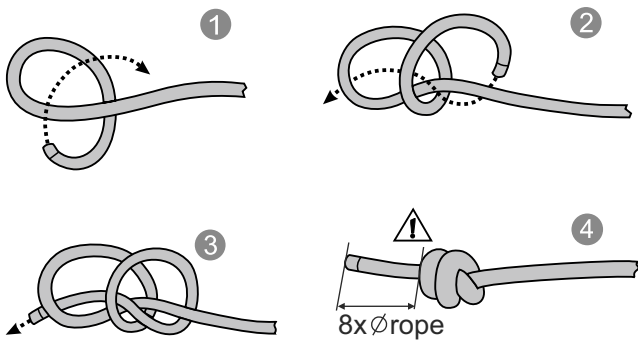

Rope Bridge for Arbo harnesses

- Description of how to exchange the connecting rope bridge
- Die Beschreibung vom Austausch de Seilbrücke
- Popis výměny lanového spojovacího mostu

- Use only the connecting rope bridge - R.BRIDGE (VWB001) 
- Benutzen Sie ausschliesslich als Verbindungsstück die Seilbrücke - R.BRIDGE (VWB001)
- Použijte výhradně připojovací lanový most - R.BRIDGE (VWB001)

Variant B

- ⚠
- Steps to tie the knots
- Verfahren bei der Knotenbindung
- Postup vázání uzlů

Skill Tree

Sherman

Variant A

Variant B

- ⚠
- Steps to tie the knots
- Verfahren bei der Knotenbindung
- Postup vázání uzlů